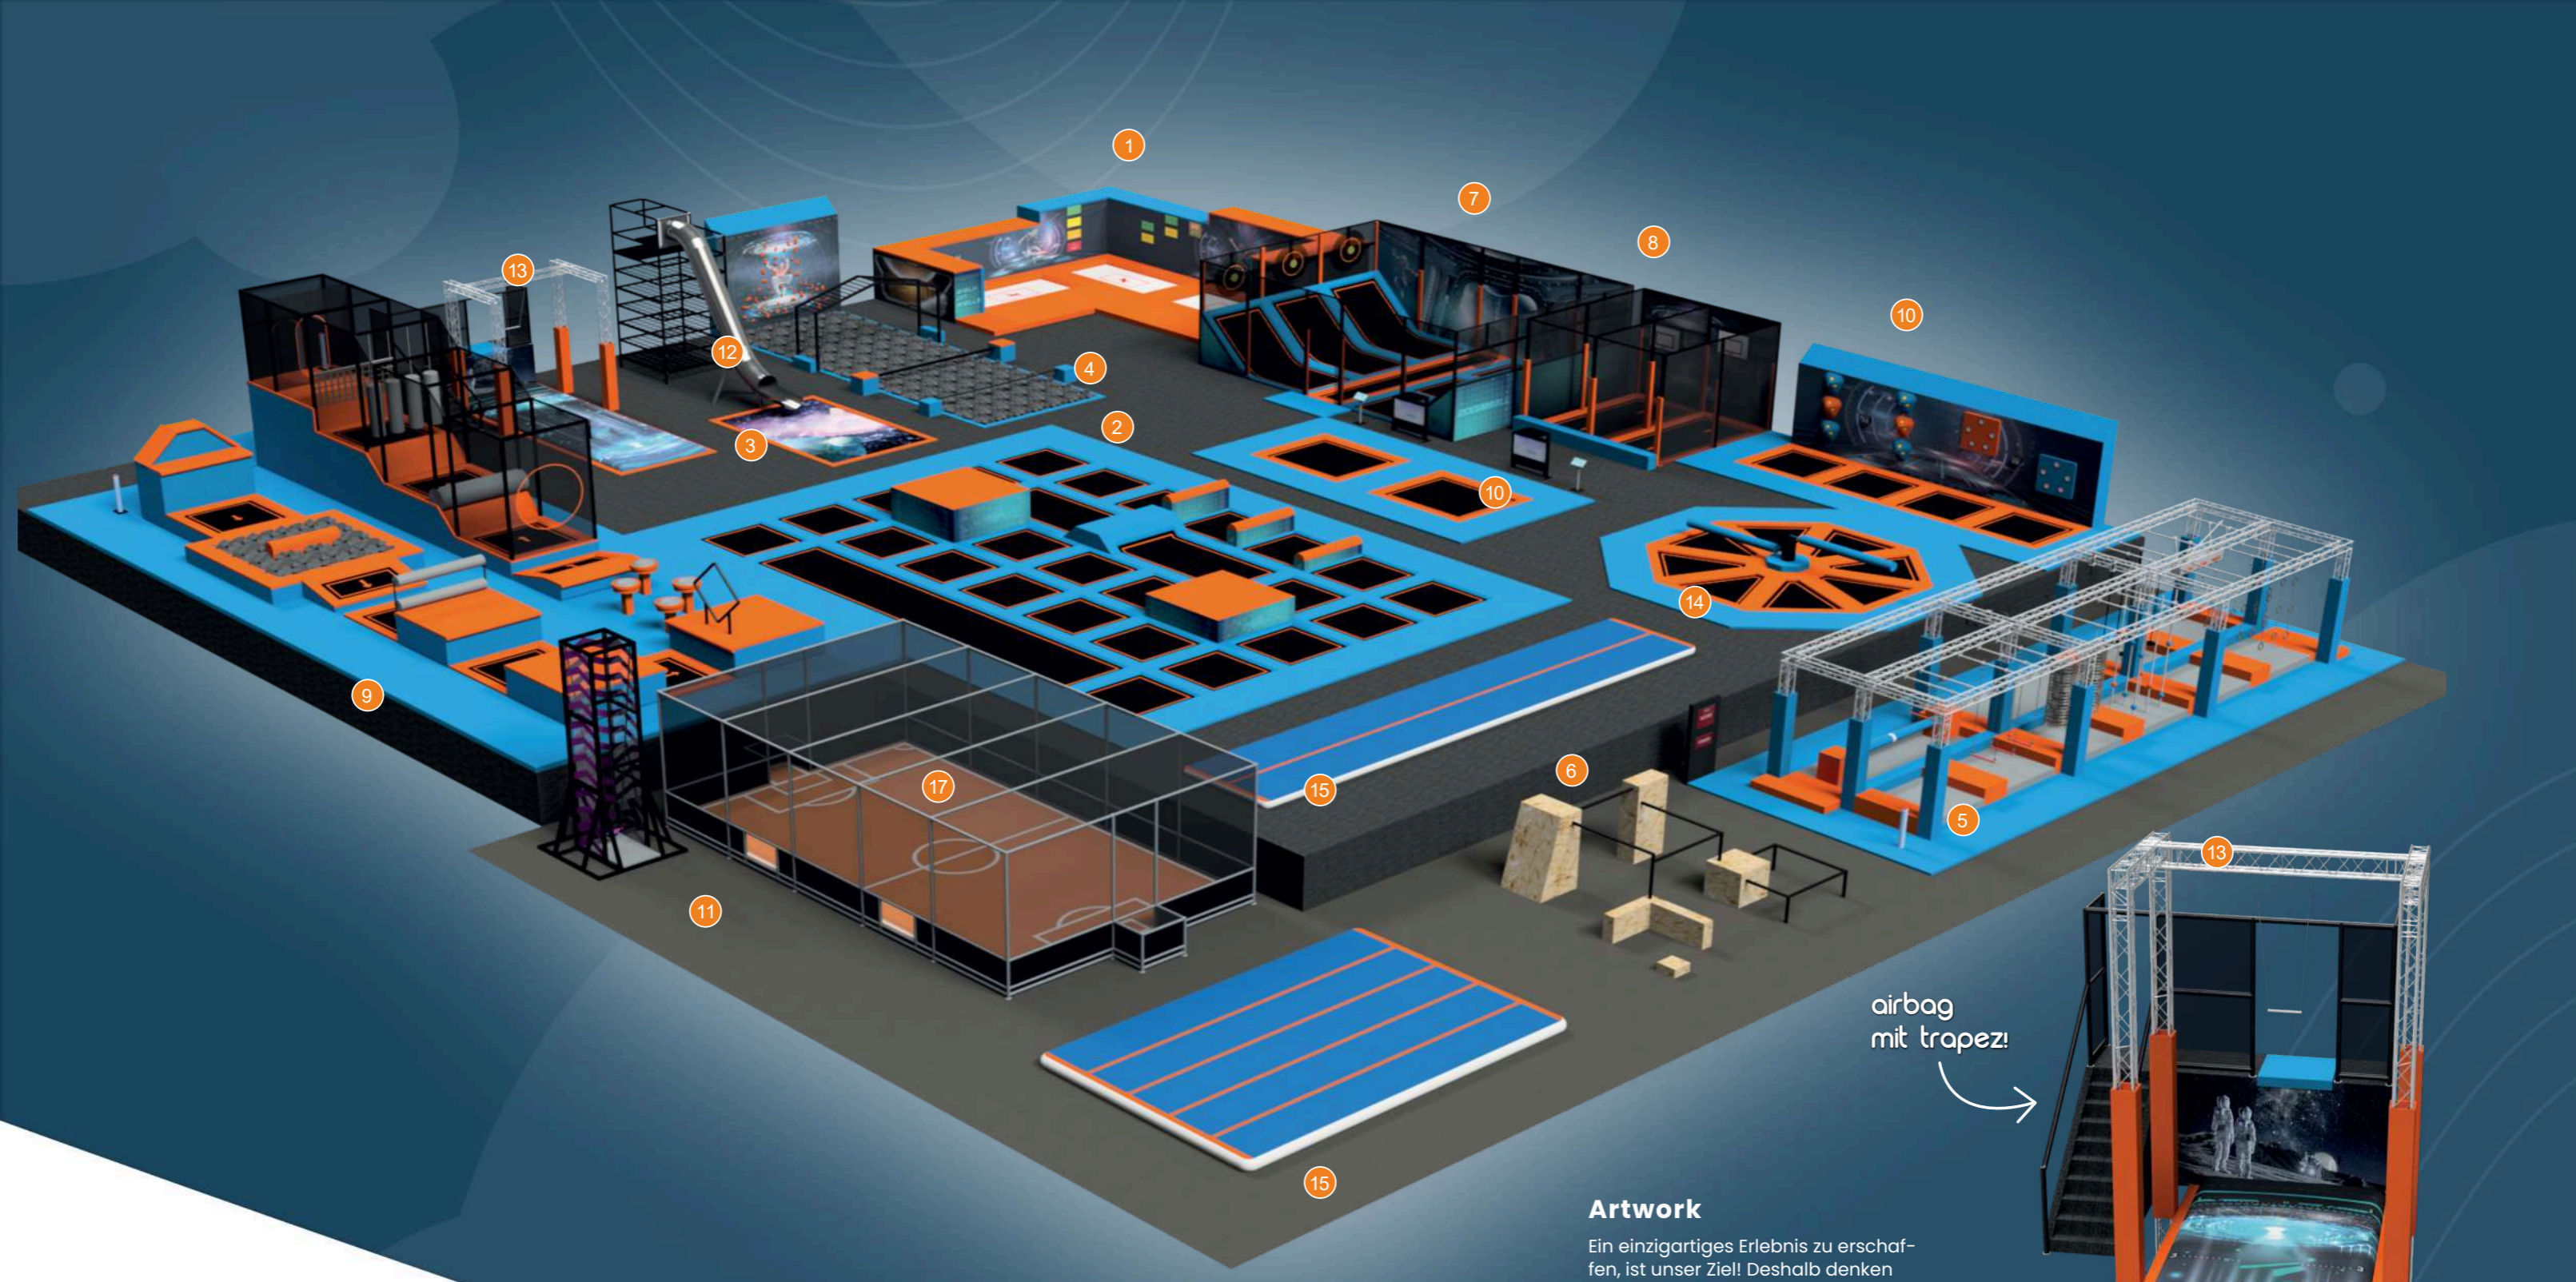

TRAMPOLINPARKS

Spannende Konzepte, hochwertige Produkte in Europa hergestellt

airbag
mit trapez!

Artwork

Ein einzigartiges Erlebnis zu erschaffen, ist unser Ziel! Deshalb denken wir auch beim Flächendruck und der Farbgebung des Trampolinparks mit. Darüber hinaus können wir für Sie fantastische Grafiken mit nahezu jedem Thema erstellen.

Main-Court

Das Herzstück eines Trampolinparks. Der Main-Court ist groß, anspruchsvoll und bildet den Mittelpunkt Ihres Parks. Der Main-Court besteht aus einer Vielzahl von miteinander verbundenen Trampolinen, die sich mit geneigten Trampolinen oder Tumble-Tracks abwechseln. TIPP! Fügen Sie Hindernisse oder Elemente für größere Herausforderungen hinzu.

Freerun

Die Freerun-Arena ist eine Variation aus Holzelementen unterschiedlicher Größen in Kombination mit Stahlrohrrahmen. Freerunner springen auf, über und unter den Elementen durch und machen die unglaublichsten Tricks.

Dodgeball

Völkerball! Wer kennt es nicht? Die Dodgeball-Arena ist ein Raum, in dem flache und diagonale Trampoline ein Völkerballfeld bilden. Um den gesamten Dodgeball-Platz befinden sich Netze, die den Dodgeball-Platz abschirmen und die Bälle bleiben in der Arena. TIPP! Kombination mit einem interaktiven DodgeAttack-System (siehe S. 11)