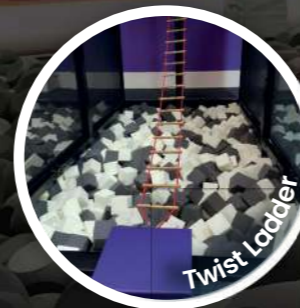

Airbag

Sie machen die verrücktesten Tricks und legen trotzdem immer eine sanfte Landung hin. Der Airbag bietet maximale Falldämpfung, damit Ihre Besucher die coolsten Stunts wagen können. Er eignet sich sehr gut für eine Kombination mit einem Trampolin oder einem Sprungblock und wird mit Vollfarbdruck geliefert!

Main-Court

Das Herzstück eines Trampolinparks. Der Main-Court ist groß, anspruchsvoll und bildet den Mittelpunkt Ihres Parks. Der Main-Court besteht aus einer Vielzahl von miteinander verbundenen Trampolinen, die sich mit geneigten Trampolinen oder Tumble-Tracks abwechseln. TIPP! Fügen Sie Hindernisse oder Elemente für größere Herausforderungen hinzu.

Battle Beam

Foam Pit

Twist Ladder

Monkey Bars

Foampit

Üben Sie Ihre Tricks und springen Sie aus großer Höhe in die weichen Schaumstoffblöcke. Die Foampit ist ein echter Hingucker und Sie können schwierige Elemente wie eine Slackline hinzufügen!