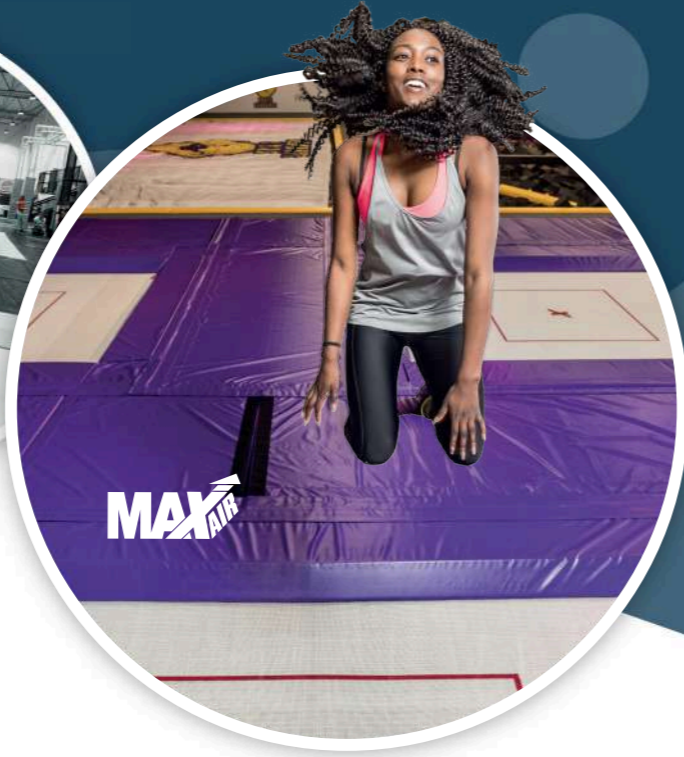

Lassen Sie sich inspirieren!

Entdecken Sie die Möglichkeiten für Ihren Park. Von klassischen Elementen, die in keinem Trampolinpark fehlen dürfen über interaktive Elemente bis hin zu innovativen Hinguckern.

High-Performance-Trampoline

Die High-Performance-Arena ist ein Muss für fortgeschrittene Trampolinspringer! Mit den speziellen MaxAir-Trampolinsprungtüchern können Sie viel höher springen als auf den Trampolinen im Maincourt. Bestens geeignet, um noch mehr tolle Tricks zu versuchen!

Airbag

Sie machen die verrücktesten Tricks und legen trotzdem immer eine sanfte Landung hin. Der Airbag bietet maximale Falldämpfung, damit Ihre Besucher die coolsten Stunts wagen können. Er eignet sich sehr gut für eine Kombination mit einem Trampolin oder einem Sprungblock und wird mit Vollfarbdruck geliefert!

Main-Court

Das Herzstück eines Trampolinparks. Der Main-Court ist groß, anspruchsvoll und bildet den Mittelpunkt Ihres Parks. Der Main-Court besteht aus einer Vielzahl von miteinander verbundenen Trampolinen, die sich mit geneigten Trampolinen oder Tumble-Tracks abwechseln. TIPP! Fügen Sie Hindernisse oder Elemente für größere Herausforderungen hinzu.

Foampit

Üben Sie Ihre Tricks und springen Sie aus großer Höhe in die weichen Schaumstoffblöcke. Die Foampit ist ein echter Hingucker und Sie können schwierige Elemente wie eine Slackline hinzufügen!