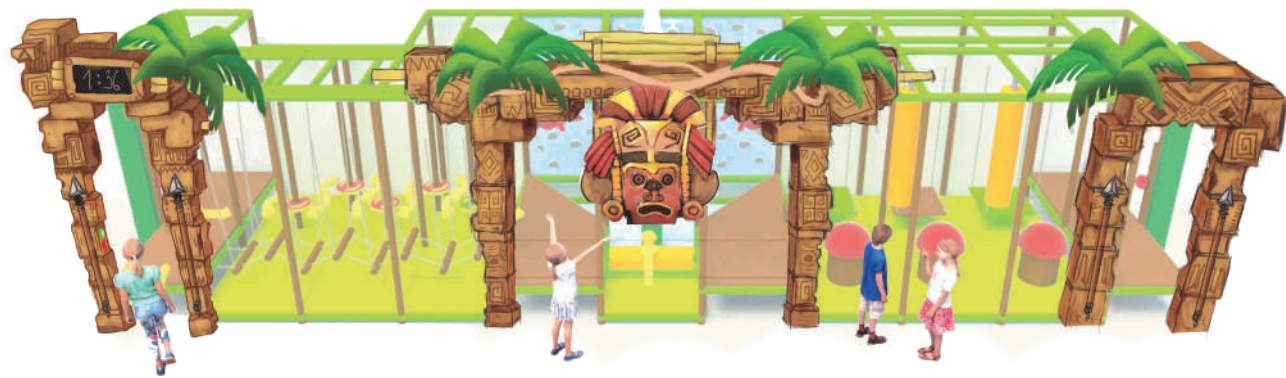

Kinder-Ninja-Parcours

In unseren neuen Kinder-Ninja-Parcours können jetzt auch Kinder wie ein Ninja klettern! Die anspruchsvollen Kinderparcours bestehen aus mehreren Hindernissen, die alle auf dem klassischen Ninja Parcours basieren. Ein normaler Ninja-Parcours ist für Kinder ziemlich schwierig und erfordert viel Kraft. Unsere einzigartigen Kinder-Ninja-Parcours sind eine kinderfreundliche Alternative, aber immer noch anspruchsvoll genug. Sie sind auch für andere Altersgruppen geeignet und perfekt zum Trainieren!

Randy C. 9th grade
Ninja Parcours

Zweistöckiger Ninja Parcours

Verleihen Sie Ihrem Ninja-Parcours zusätzliche Spannung, indem Sie eine weitere Ebene hinzufügen! Auf diese Weise können Sie mehr Hindernisse auf der gleichen Grundfläche unterbringen und Ihrem Park damit einen außergewöhnlichen Look verleihen.

Überraschen Sie Ihre Besucher!

Wir gestalten Ihren Parcours abwechslungsreich und passend für Ihre Zielgruppe. Durch das Traversensystem ist es einfach, Elemente auszutauschen oder neue hinzuzufügen. Bringen Sie Ihre Kund*innen zum Staunen und lassen Sie sich von der Auswahl unserer Ninja-Elemente inspirieren.

Ball poles

Angled steps

Sea of swings

Trapeze bars

Rope swing to cargo net