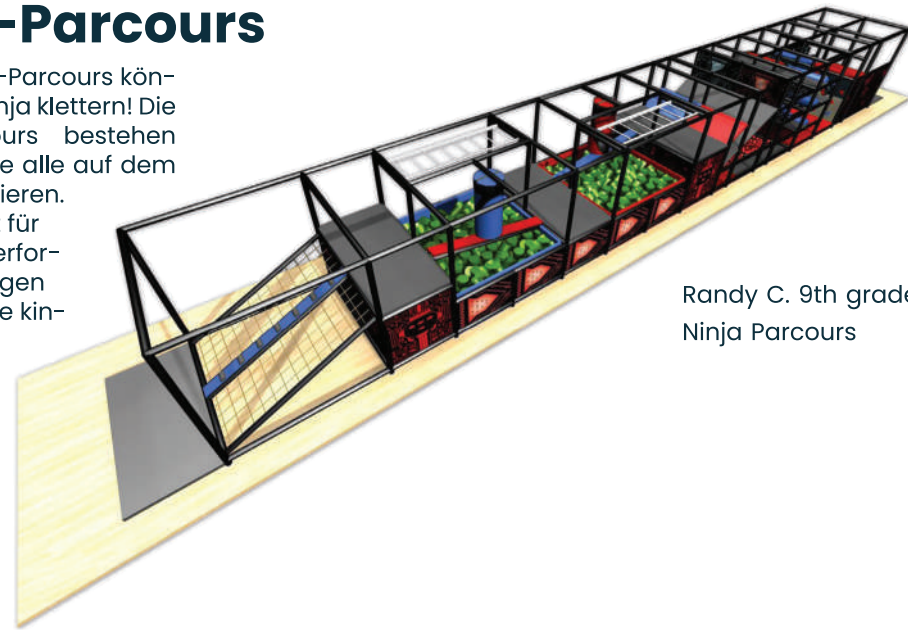

Kinder-Ninja-Parcours

In unseren neuen Kinder-Ninja-Parcours können jetzt auch Kinder wie ein Ninja klettern! Die anspruchsvollen Kinderparcours bestehen aus mehreren Hindernissen, die alle auf dem klassischen Ninja Parcours basieren. Ein normaler Ninja-Parcours ist für Kinder ziemlich schwierig und erfordert viel Kraft. Unsere einzigartigen Kinder-Ninja-Parcours sind eine kinderfreundliche Alternative, aber immer noch anspruchsvoll genug. Sie sind auch für andere Altersgruppen geeignet und perfekt zum Trainieren!

Randy C. 9th grade
Ninja Parcours

Zweistöckiger Ninja Parcours

Verleihen Sie Ihrem Ninja-Parcours zusätzliche Spannung, indem Sie eine weitere Ebene hinzufügen! Auf diese Weise können Sie mehr Hindernisse auf der gleichen Grundfläche unterbringen und Ihrem Park damit einen außergewöhnlichen Look verleihen.