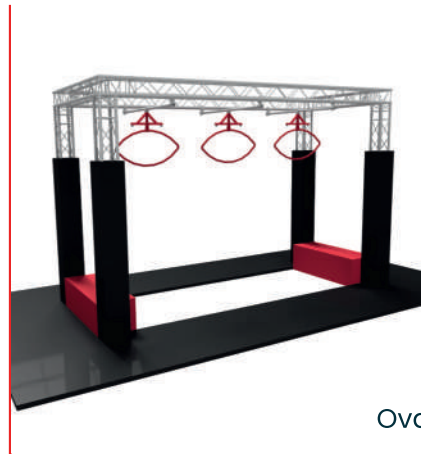

Auswahl der Playlife Ninja-Hindernis-Elemente

Farben und Größen können nach Ihren Wünschen angepasst werden.

Floating bridge

Unstable bridge

Warped wall

Multiple rings

Double traverse box

Jungle swings

Balance beam

Spider wall

Climb Cubes

Ovals

Spinners

Rings and ropes

Pipeline

Wigglewalk