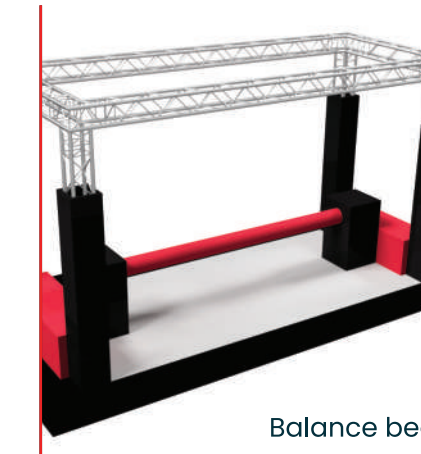

Auswahl der Playlife Ninja-Hindernis-Elemente

Farben und Größen können nach Ihren Wünschen angepasst werden.

Floating bridge

Unstable bridge

Warped wall

Multiple rings

Double traverse box

Jungle swings

Balance beam

Spider wall

Climb Cubes

Ovals

Spinners

Rings and ropes

Pipeline

Wigglewalk

Ball poles

Angled steps

Sea of swings

Trapeze bars

Rope swing to cargo net