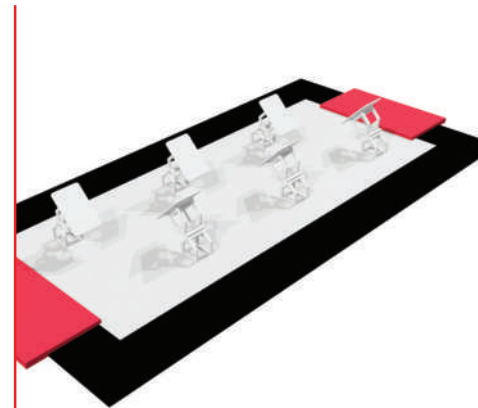

Auswahl der Playlife Ninja-Hindernis-Elemente

Farben und Größen können nach Ihren Wünschen angepasst werden.

Floating bridge

Unstable bridge

Warped wall

Multiple rings

Double traverse box

Jungle swings

Balance beam

Spider wall

Climb Cubes

Ovals

Spinners

Rings and ropes

Pipeline

Wigglewalk

Ball poles

Angled steps

Sea of swings

Trapeze bars

Rope swing to cargo net