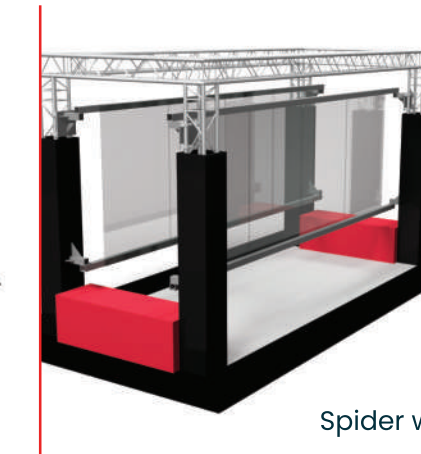

Auswahl der Playlife Ninja-Hindernis-Elemente

Farben und Größen können nach Ihren Wünschen angepasst werden.

Floating bridge

Unstable bridge

Warped wall

Multiple rings

Double traverse box

Jungle swings

Balance beam

Spider wall

Climb Cubes

Ovals

Spinners

Rings and ropes

Pipeline

Wigglewalk

Ball poles

Angled steps

Sea of swings

Trapeze bars

Rope swing to cargo net