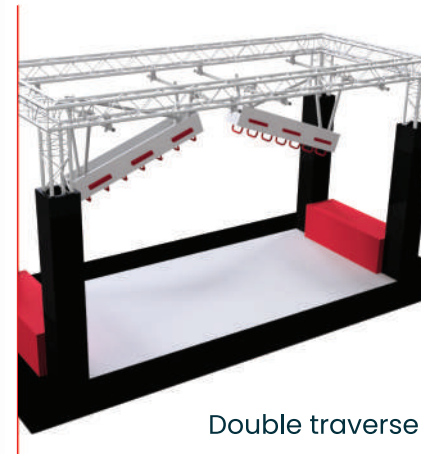

Auswahl der Playlife Ninja-Hindernis-Elemente

Farben und Größen können nach Ihren Wünschen angepasst werden.

Floating bridge

Unstable bridge

Warped wall

Multiple rings

Double traverse box

Jungle swings

Balance beam

Spider wall

Climb Cubes

Ovals

Spinners

Rings and ropes

Pipeline

Wigglewalk

Ball poles

Angled steps

Sea of swings

Trapeze bars

Rope swing to cargo net