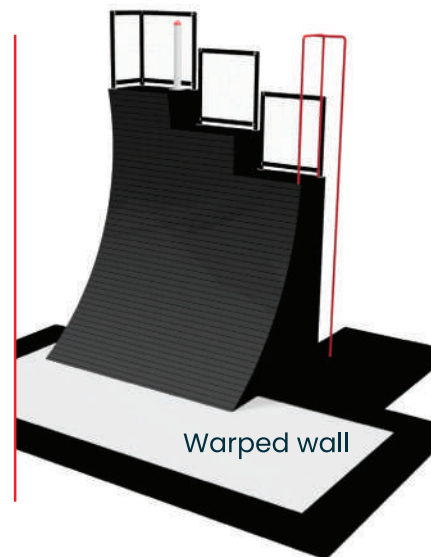

Auswahl der Playlife Ninja-Hindernis-Elemente

Farben und Größen können nach Ihren Wünschen angepasst werden.

Floating bridge

Unstable bridge

Warped wall

Multiple rings

Double traverse box

Jungle swings

Balance beam

Spider wall

Climb Cubes

Ovals

Spinners

Rings and ropes

Pipeline

Wigglewalk