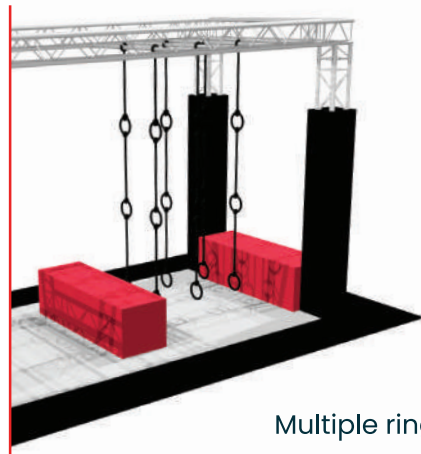

Auswahl der Playlife Ninja-Hindernis-Elemente

Farben und Größen können nach Ihren Wünschen angepasst werden.

Floating bridge

Unstable bridge

Warped wall

Multiple rings

Double traverse box

Jungle swings

Balance beam

Spider wall

Climb Cubes

Ovals

Spinners

Rings and ropes

Pipeline

Wigglewalk

Ball poles

Angled steps

Sea of swings

Trapeze bars

Rope swing to cargo net