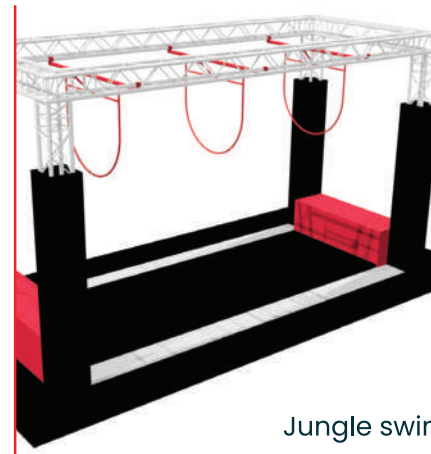

Auswahl der Playlife Ninja-Hindernis-Elemente

Farben und Größen können nach Ihren Wünschen angepasst werden.

Floating bridge

Unstable bridge

Warped wall

Multiple rings

Double traverse box

Jungle swings

Balance beam

Spider wall

Climb Cubes

Ovals

Spinners

Rings and ropes

Pipeline

Wigglewalk

Ball poles

Angled steps

Sea of swings

Trapeze bars

Rope swing to cargo net