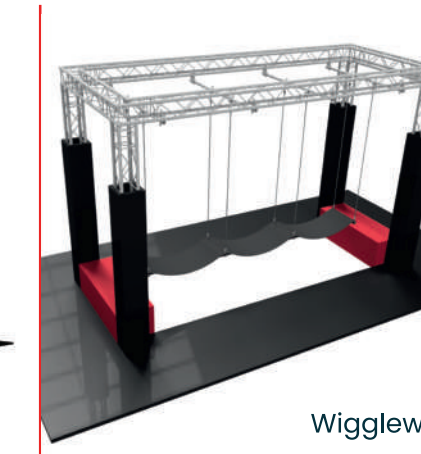

Kinder-Ninja-Parcours

In unseren neuen Kinder-Ninja-Parcours können jetzt auch Kinder wie ein Ninja klettern! Die anspruchsvollen Kinderparcours bestehen aus mehreren Hindernissen, die alle auf dem klassischen Ninja Parcours basieren. Ein normaler Ninja-Parcours ist für Kinder ziemlich schwierig und erfordert viel Kraft. Unsere einzigartigen Kinder-Ninja-Parcours sind eine kinderfreundliche Alternative, aber immer noch anspruchsvoll genug. Sie sind auch für andere Altersgruppen geeignet und perfekt zum Trainieren!

Randy C. 9th grade
Ninja Parcours

Zweistöckiger Ninja Parcours

Verleihen Sie Ihrem Ninja-Parcours zusätzliche Spannung, indem Sie eine weitere Ebene hinzufügen! Auf diese Weise können Sie mehr Hindernisse auf der gleichen Grundfläche unterbringen und Ihrem Park damit einen außergewöhnlichen Look verleihen.

Balance beam

Spider wall

Climb Cubes

Ovals

Spinners

Rings and ropes

Pipeline

Wigglewalk

Ball poles

Angled steps

Sea of swings

Trapeze bars

Rope swing to cargo net