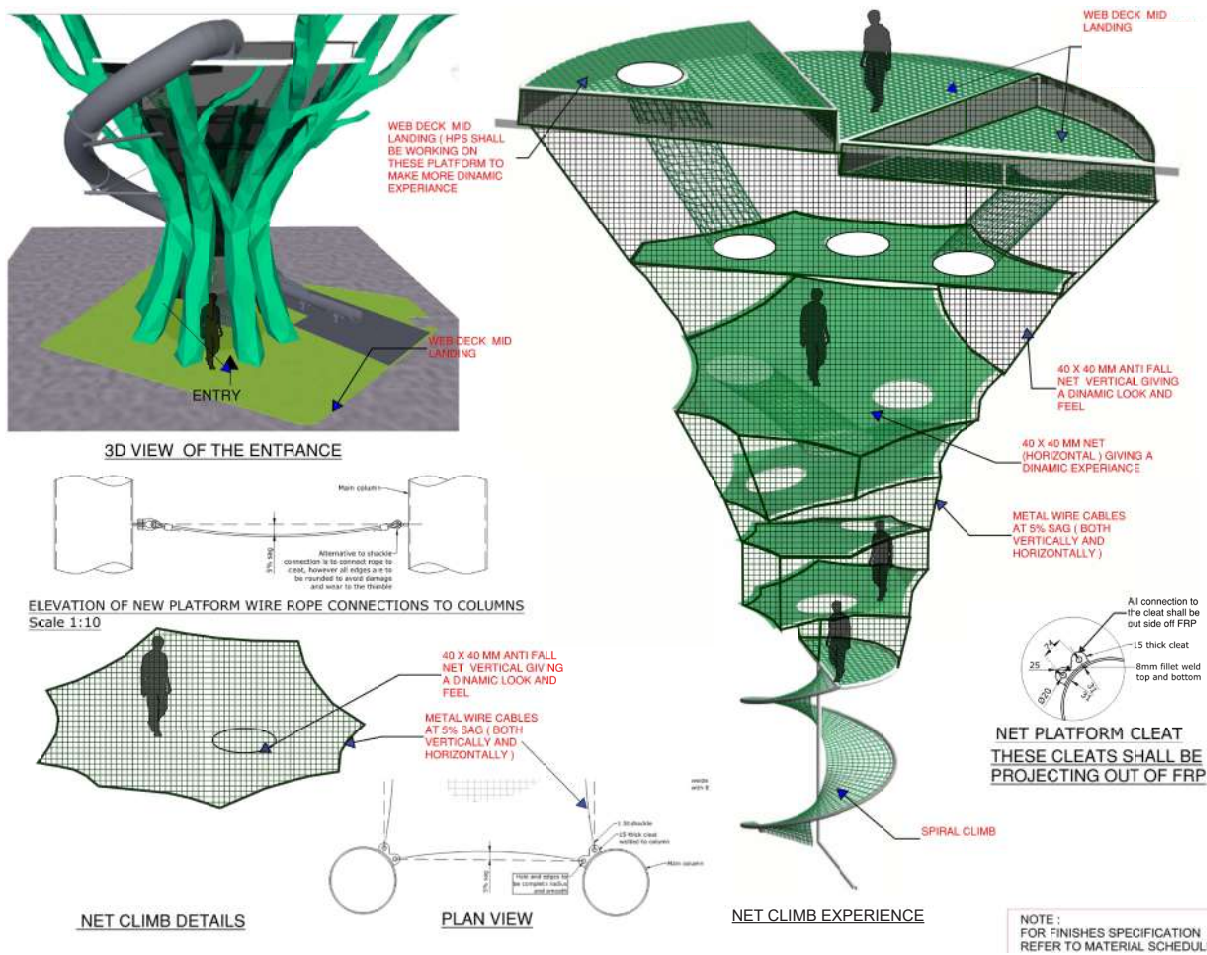

MAGIC TREE

playlife-system.com

 playlife

ÜBERBLICK

Körpergröße:	100 cm min.
Körpergewicht:	130 kg max.
Altersgruppe:	ab 4 Jahren
Grundfläche:	105 Quadratmeter
Höhe:	11 m
Kapazität:	60 Gäste
Betreuung:	2 Personen

ZIELE

- Einzigartiges und sicheres Angebot für Kinder und Erwachsene
- Fokus auf körperlicher Balance und motorischen Fähigkeiten
- Komplexer Kletterparcours
- Vielseitige individuelle Attraktionen
- Unvergessliches und unterhaltsames Erlebnis für alle

Der Magic Tree ist eine absolut maßgeschneiderte und einzigartige Attraktion zum Klettern und Rutschen. Die Nutzer:innen erkunden eine individuell gestaltete Baumstruktur und gelangen zur Rutsche. Die Anlage umfasst komplexe Netzklettertunnel, Abenteuerbrücken und Hindernisse für ein herausforderndes Erlebnis.