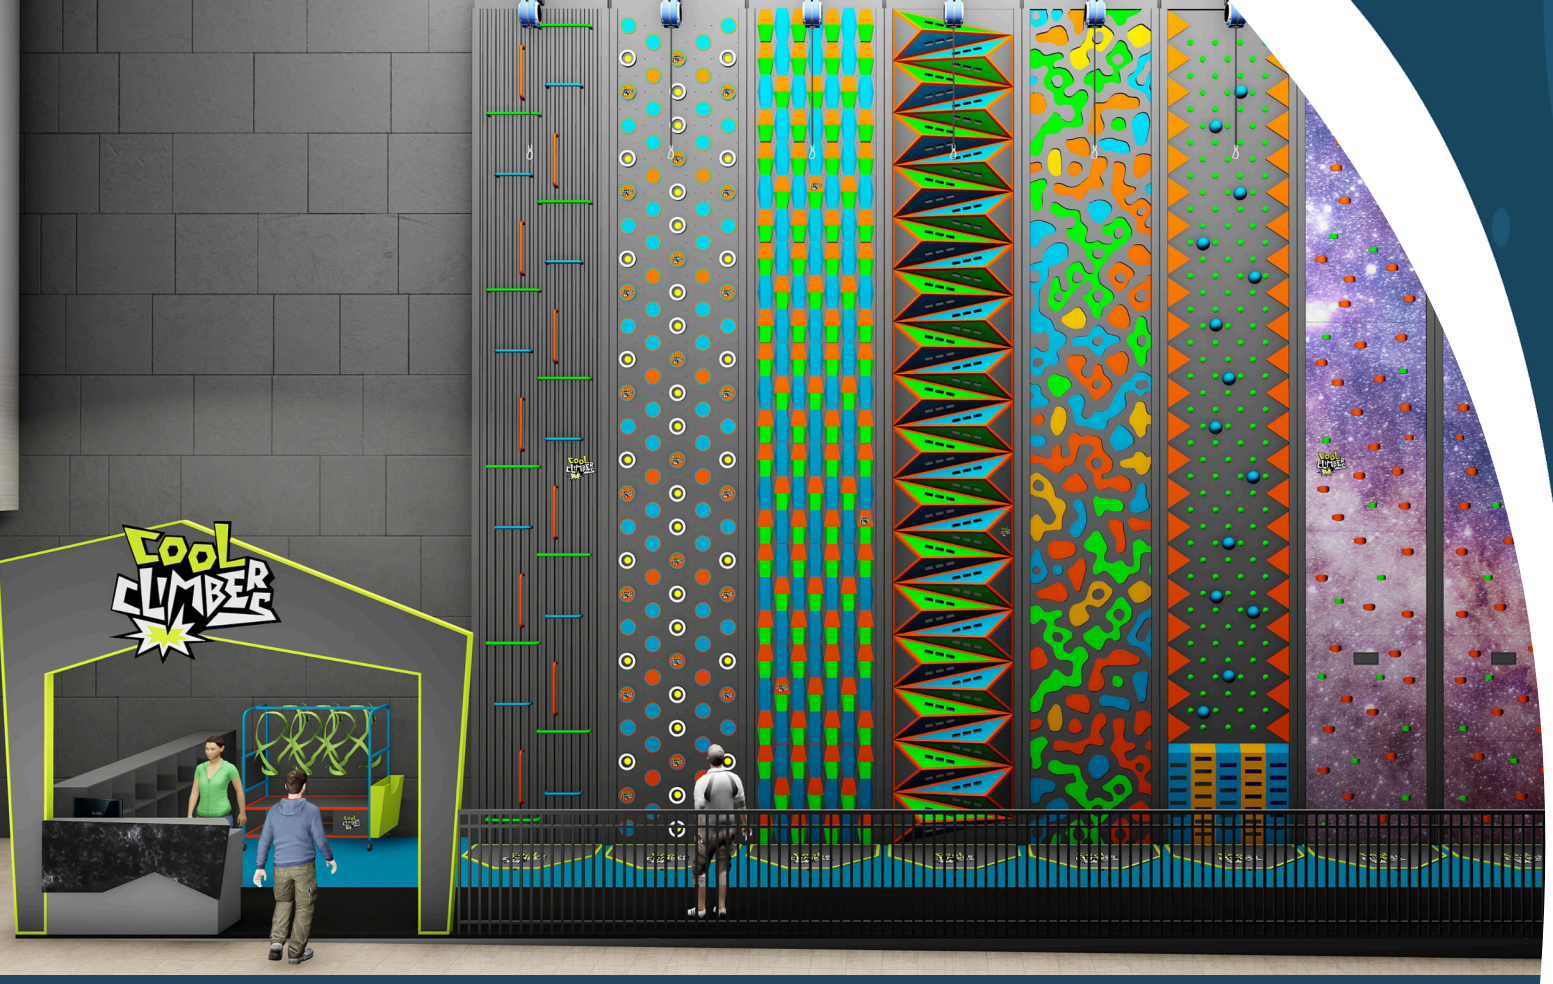

playlife-system.com

ÜBERBLICK

Körpergröße:	110 cm min.
Körpergewicht:	15 kg min.-130 kg max.
Altersgruppe:	ab 6 Jahren
Grundfläche:	±9,0 Quadratmeter pro Wand (einschließlich Sicherheitsabstand)
Wandhöhe:	6,5 m Minimum
Standardhöhe:	6 m, 7 m, 8 m, 10 m
Kapazität:	1 Gast pro Wand

ZIELE

- Spannendes, sicheres Abenteuer
- Förderung von Fitness und Teamarbeit
- Entwicklung mentaler Widerstandsfähigkeit, unvergessliche Erfahrungen für alle Altersgruppen

Belay Gate (Front)

Belay Gate (Back)

Climbing Wall Identification Plate

Operators Gear Rack

Die Cool Climbers Kletterwände sind ideal für Indoor- und Outdoor-Locations wie Family Entertainment Centers, Adventure Parks und Fitnesszentren. Die perfekte Lösung für Freizeit- und Unterhaltungsunternehmen, die neue Attraktionen einführen oder ihr Angebot erweitern möchten.