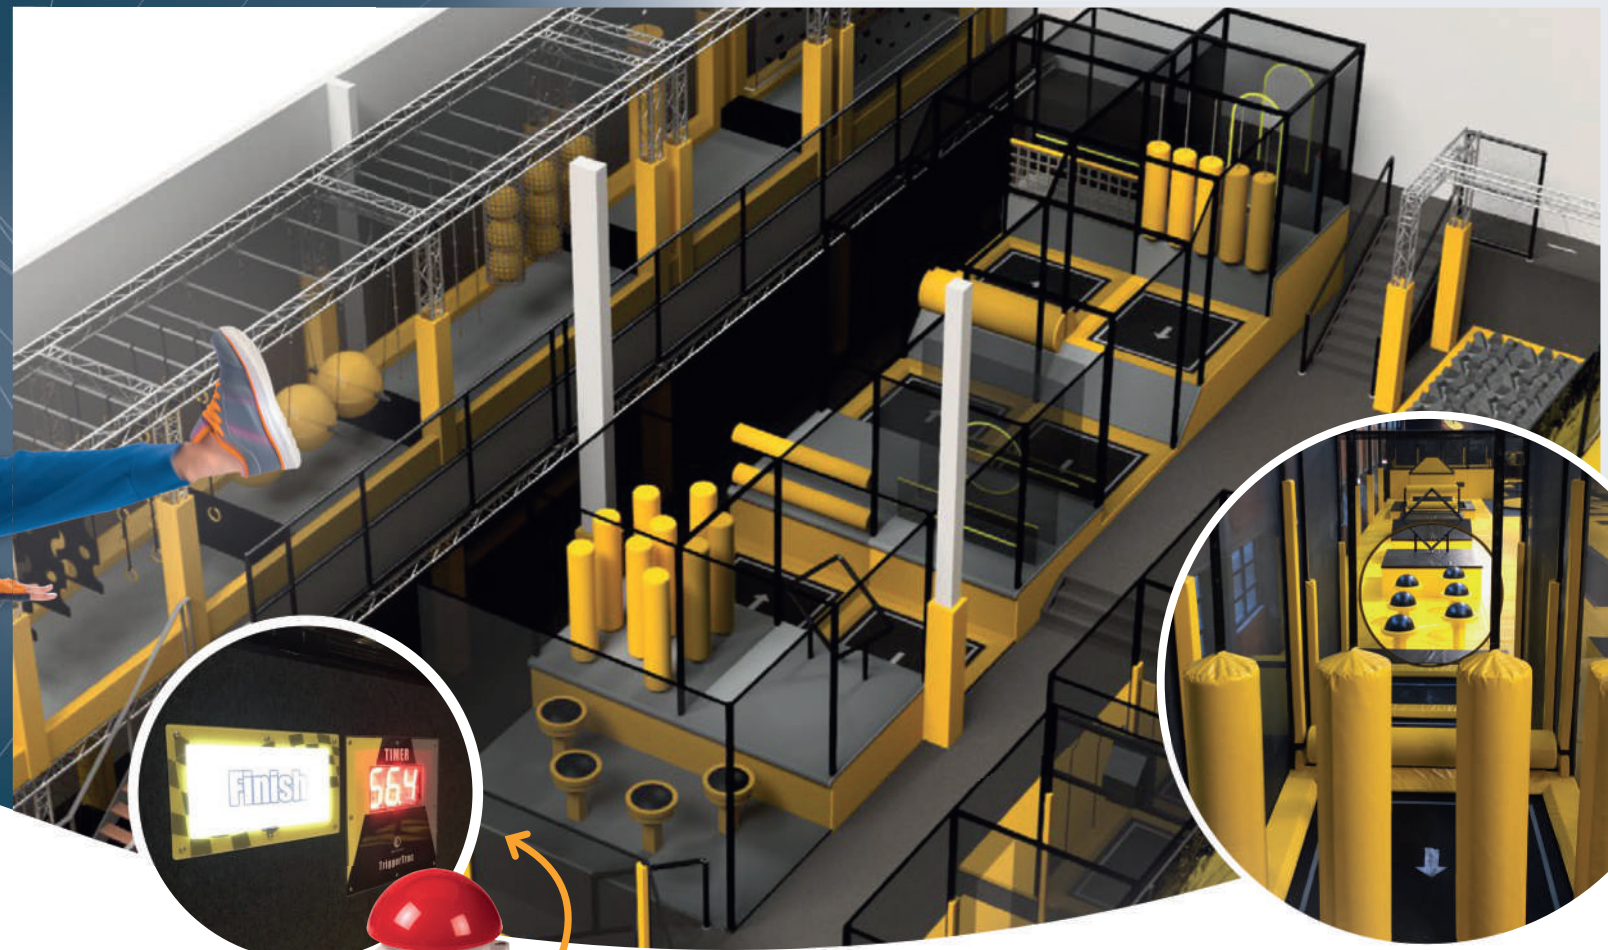

TriggerTrac-Rennbahn-Timer: Wettbewerbsfördernd und unterhaltsam!

Das TriggerTrac-System ist ein einfach zu bedienender Timer, der sich perfekt für den Bounce Track eignet. Durch die Integration eines Startknopfes, eines Timers und eines Zielknopfes auf der Bahn wird der Wettbewerbscharakter verstärkt. Sehr empfehlenswert, um zusätzlichen Spaß zu bieten. Sounds und Lichteffekte können integriert werden.